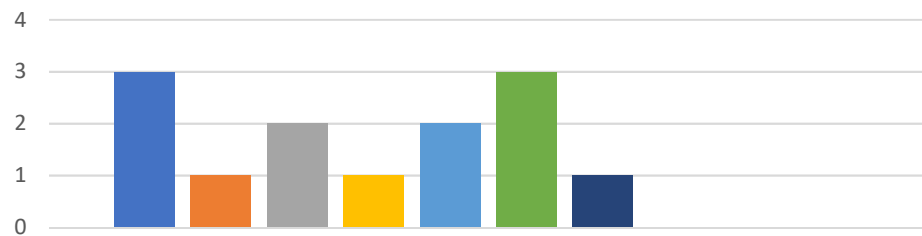

Recursos Internos julgados 1º grau magistrados

- Juiz Francisco
- Juíza Karina
- Juiz Alexandre
- Juíza Dione
- Juíza Eliane
- Juíza Viviane
- Juíza Mariluce
- Juíza Eliane (fev, março, agosto PF)
- Juíza Viviane (janeiro, dezembro PF)
- Juíza Mariluce (fevereiro SM)