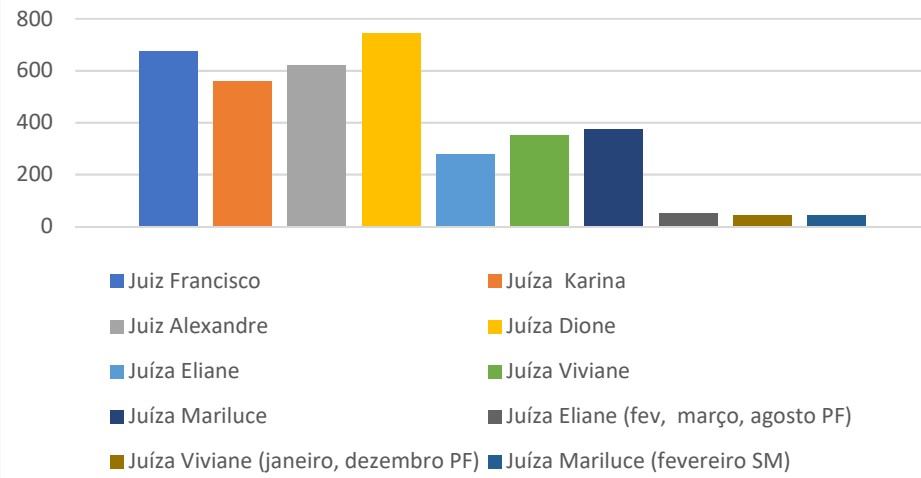

decisões interlocutorias 1º grau magistrados