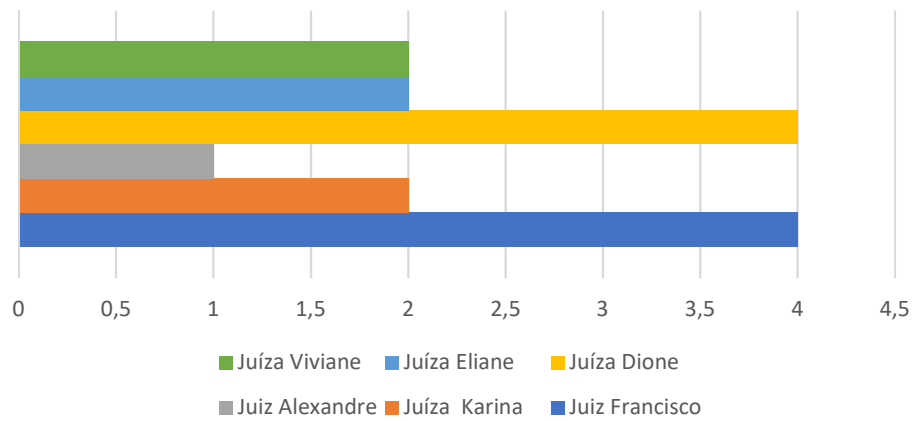

Sentenças de conhecimento sem julgamento de mérito 1º grau não criminais magistrados