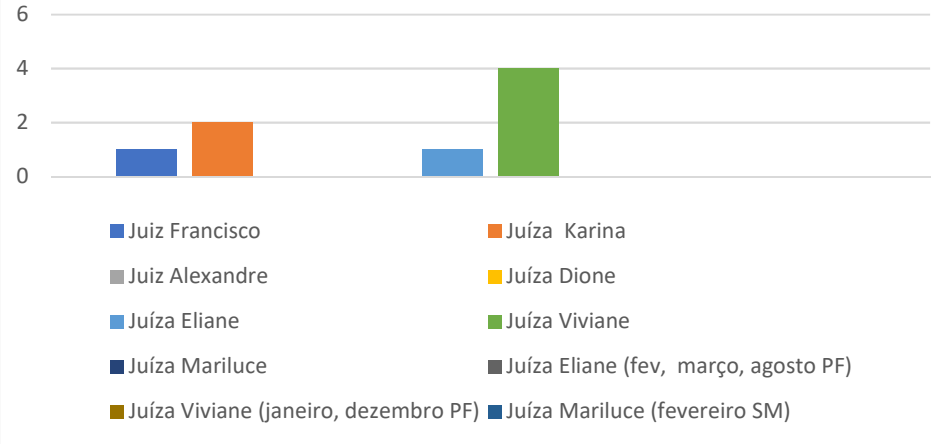

- Juiz Francisco
- Juíza Karina
- Juiz Alexandre
- Juíza Dione
- Juíza Eliane
- Juíza Viviane
- Juíza Mariluce
- Juíza Eliane (fev, março, agosto PF)
- Juíza Viviane (janeiro, dezembro PF)
- Juíza Mariluce (fevereiro SM)

Sentenças de conhecimento sem julgamento de mérito 1º grau não criminais magistrados

Sentenças proferidas nas demais classes processuais 1º grau magistrados

- Juíz Francisco
- Juíza Karina
- Juíz Alexandre
- Juíza Dione
- Juíza Eliane
- Juíza Viviane
- Juíza Mariluce
- Juíza Eliane (fev, março, agosto PF)
- Juíza Viviane (janeiro, dezembro PF)
- Juíza Mariluce (fevereiro SM)

Sentenças de execução Penal no 1º grau - magistrados

Sentenças em execução Judicial 1º grau magistrados exceto penal

Módulo de Produtividade Mensal do Poder Judiciário – 2019 serventias judiciárias de 1º Grau –