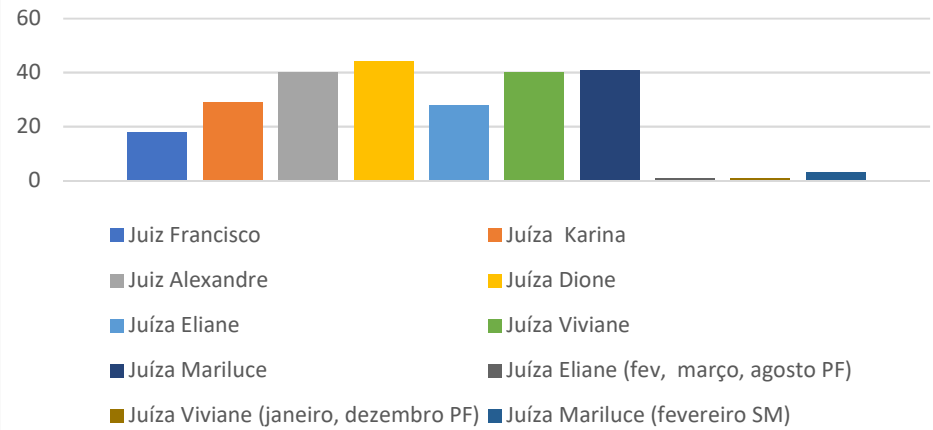

Sentenças de conhecimento criminais com julgamento de mérito 1 grau magistrados