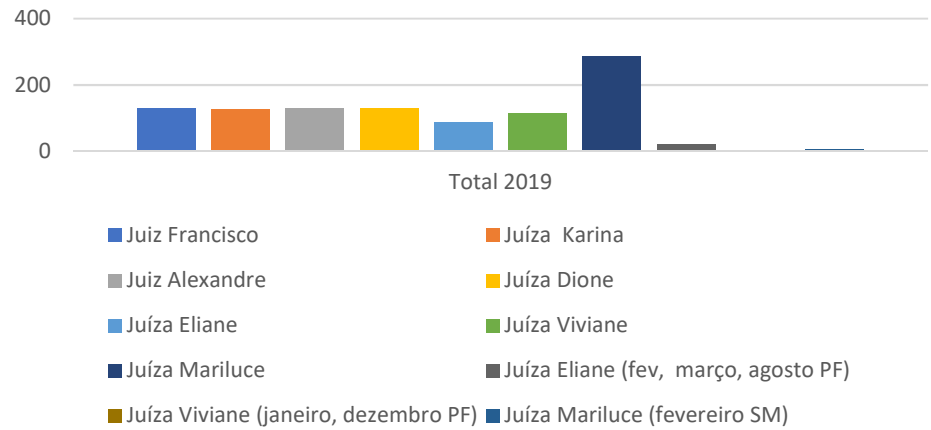

Audiências realizadas processos 1 grau 2019 magistrados