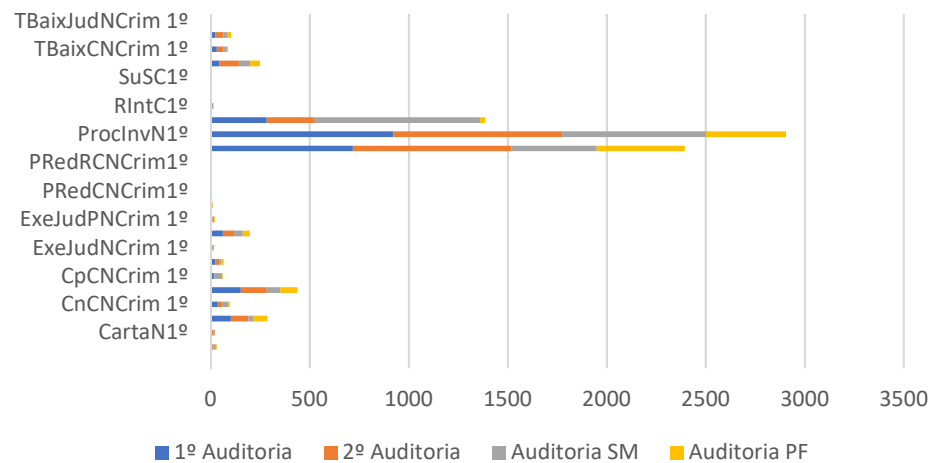

Total 2019 serventias/auditorias militares

Produtividade ano 2019 auditorias