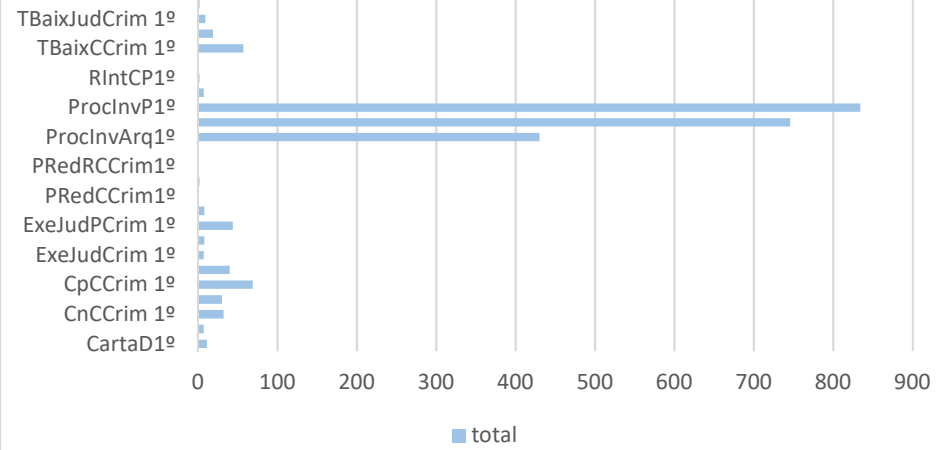

PRedRCCrim1°	0	0	0	0	0	0	0	0	0	0	0	0	0	0	0
PRedRCNCrim1°	0	0	0	0	0	0	0	0	0	0	0	0	0	0	0
ProclnArq1°	3	4	310	1	17	2	337	35	0	2	16	11	29	93	430
ProclnN1°	35	62	65	62	69	75	368	53	45	86	83	83	28	378	746
ProclnP1°	632	687	440	496	535	601	601	613	652	694	665	833	834	834	834
RIntC1°	0	2	2	0	0	1	5	0	0	0	0	1	1	2	7
RIntCP1°	0	2	0	0	0	1	1	0	1	1	1	1	2	2	2
SuSC1°	0	0	0	0	0	0	0	0	0	0	0	1	0	0	0
TBaixCCrim 1°	2	6	4	6	3	22	43	0	3	3	2	5	1	14	57
TBaixCNCrim 1°	0	2	1	0	0	0	3	2	2	2	3	3	4	16	19
TBaixJudCrim 1°	0	3	1	0	0	1	5	1	0	1	0	0	2	4	9
TBaixJudNCrim 1°	0	1	0	0	0	0	1	0	0	1	0	0	0	1	2

Fonte: relatório mensal da Auditoria de Santa Maria Via SEI e e-mail

auditoria SM 2019 total