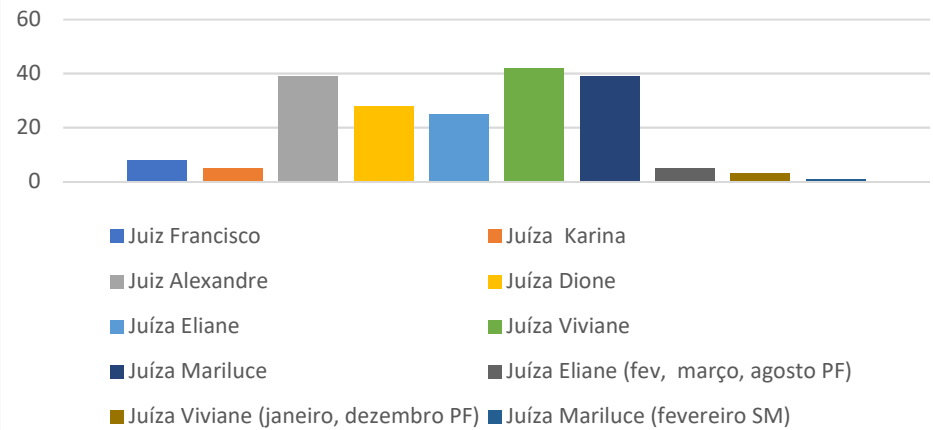

137469	Juíza Eliane	0	0	0	0	0	0	0	0	0	1	0	0	0	1	1
137472	Juíza Viviane	0	0	1	0	0	0	1	0	0	0	1	2	0	3	4
137468	Juíza Mariluce	0	0	0	0	0	0	0	0	0	0	0	0	0	0	0
total		0	0	1	1	0	1	3	1	0	1	1	2	0	5	8
	Juíza Eliane (fev, março, agosto PF)		0	0				0		0					0	0
	Juíza Viviane (janeiro, dezembro PF)	0						0						0	0	0
	Juíza Mariluce (fevereiro SM)		0					0							0	0

Fonte: Auditorias Militares da JMERS, compiladas pelo NGE

Audiências realizadas processos 1 grau 2019 magistrados

decisões interlocutorias 1º grau magistrados

Decisões execuções judiciais criminais magistrados 1º grau

Recursos Internos julgados 1º grau magistrados

- Juiz Francisco
- Juíza Karina
- Juiz Alexandre
- Juíza Dione
- Juíza Eliane
- Juíza Viviane
- Juíza Mariluce
- Juíza Eliane (fev, março, agosto PF)
- Juíza Viviane (janeiro, dezembro PF)
- Juíza Mariluce (fevereiro SM)