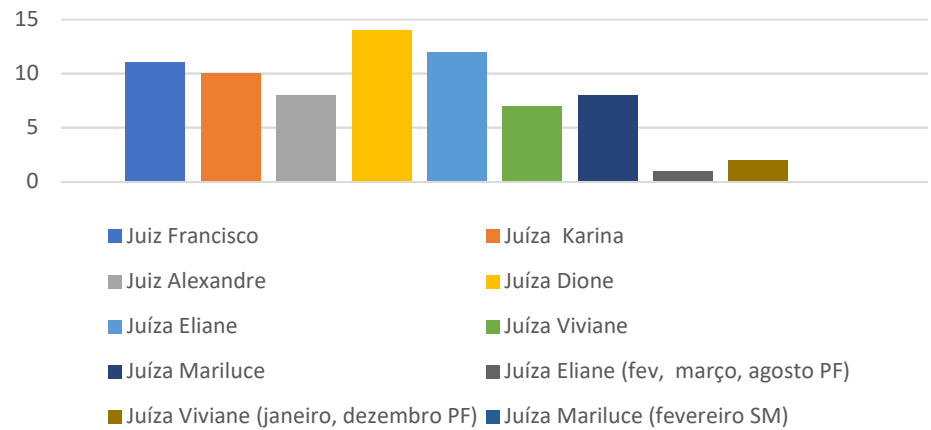

Fonte: Auditorias Militares da JMERS, compiladas pelo NGE

Audiências realizadas processos 1 grau 2019 magistrados

decisões interlocutorias 1º grau magistrados

Decisões execuções judiciais criminais magistrados 1º grau

Recursos Internos julgados 1º grau magistrados

- Juiz Francisco
- Juíza Karina
- Juiz Alexandre
- Juíza Dione
- Juíza Eliane
- Juíza Viviane
- Juíza Mariluce
- Juíza Eliane (fev, março, agosto PF)
- Juíza Viviane (janeiro, dezembro PF)
- Juíza Mariluce (fevereiro SM)

Sentenças de conhecimento criminais com julgamento de mérito 1 grau magistrados

sentenças conhecimento não criminais com julgamento de mérito 1º grau magistrados

Sentenças de conhecimento criminais sem merito 1º grau magistrados

- Juiz Francisco
- Juíza Karina
- Juiz Alexandre
- Juíza Dione
- Juíza Eliane
- Juíza Viviane
- Juíza Mariluce
- Juíza Eliane (fev, março, agosto PF)
- Juíza Viviane (janeiro, dezembro PF)
- Juíza Mariluce (fevereiro SM)