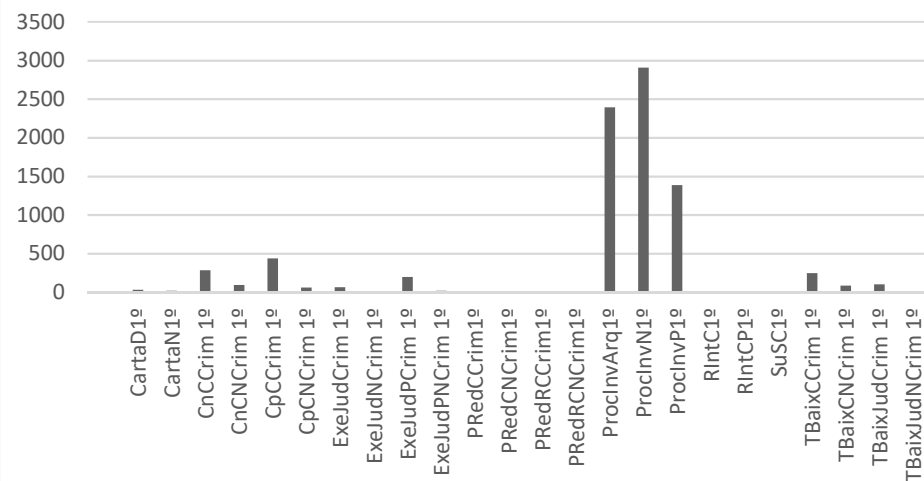

Total 2019 serventias/auditorias militares

Abreviaturas					total 1					total 2
	1ª AUD	2ª Aud	Aud SM	Aud PF	semestre	1ª AUD	2ª Aud	Aud SM	Aud PF	semestre
CartaD1º	1	6	6	4	17	6	2	5	1	14
CartaN1º	2	5	5	0	12	4	2	2	1	9
CnCCrim 1º	47	47	10	29	133	54	42	22	41	159
CnCNCrim 1º	19	11	7	4	41	16	12	23	3	54
CpCCrim 1º	126	148	67	82	423	152	130	69	87	438
CpCNCrim 1º	25	4	32	4	65	16	2	40	3	61