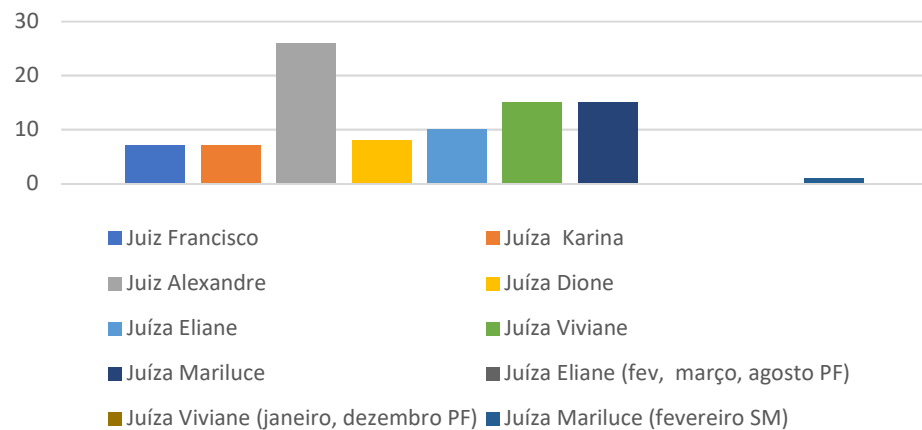

- Juiz Francisco
- Juíza Karina
- Juiz Alexandre
- Juíza Dione
- Juíza Eliane
- Juíza Viviane
- Juíza Mariluce
- Juíza Eliane (fev, março, agosto PF)
- Juíza Viviane (janeiro, dezembro PF)
- Juíza Mariluce (fevereiro SM)

Sentenças de conhecimento sem julgamento de mérito 1º grau não criminais magistrados

Sentenças proferidas nas demais classes processuais 1º grau magistrados

- Juíz Francisco
- Juíza Karina
- Juíz Alexandre
- Juíza Dione
- Juíza Eliane
- Juíza Viviane
- Juíza Mariluce
- Juíza Eliane (fev, março, agosto PF)
- Juíza Viviane (janeiro, dezembro PF)
- Juíza Mariluce (fevereiro SM)

Sentenças de execução Penal no 1º grau - magistrados

Sentenças em execução Judicial 1º grau magistrados exceto penal

Módulo de Produtividade Mensal do Poder Judiciário – 2019 serventias judiciárias de 1º Grau –